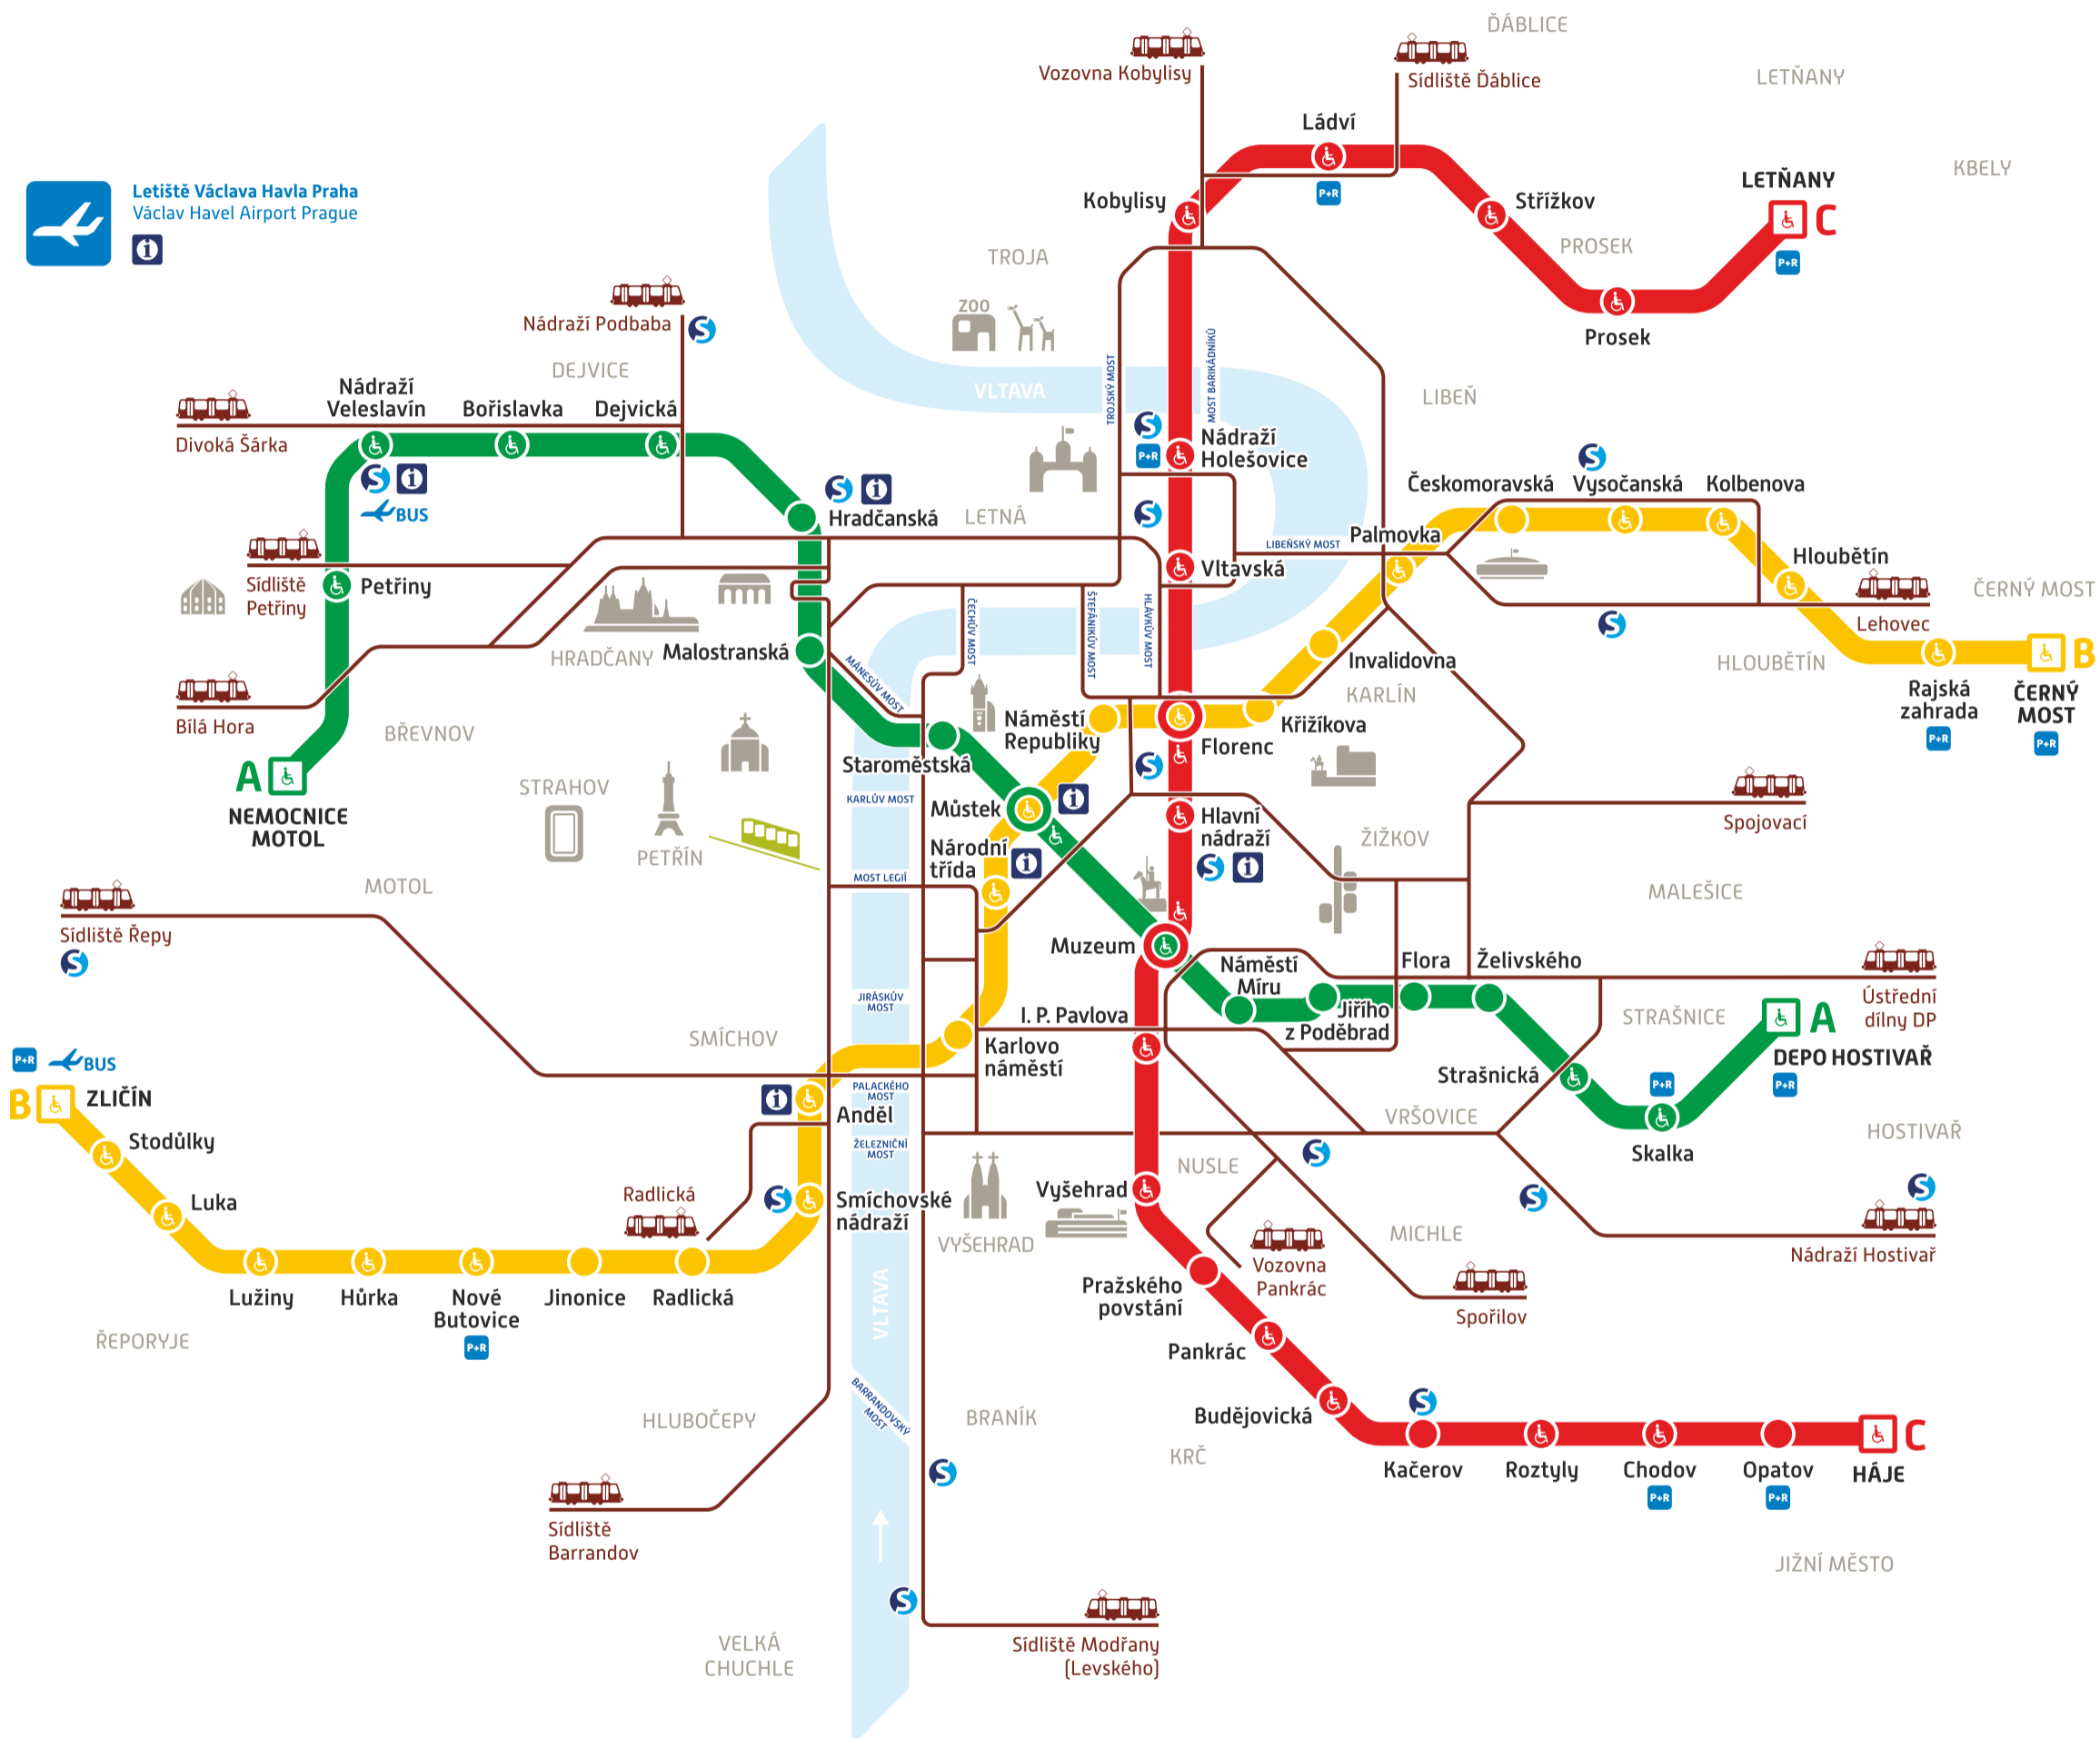

## Orientační plán metra

## Metro map

Letiště Václava Havla Praha  
Václav Havel Airport Prague

**A B C** Linky a stanice metra  
Metro lines and stations

**Bezbariérový přístup**  
Barrier-free access

**Bus MHD na Letiště Václava Havla Praha**  
Public transport buses to Václav Havel Airport Prague

**Parkoviště P+R**  
Park and ride

**Konečná stanice metra**  
Metro terminus station

**Tramvajová trať**  
Tram line

**Přestup na linky S a další vlakové spoje**  
Transfer to lines S and other railway lines